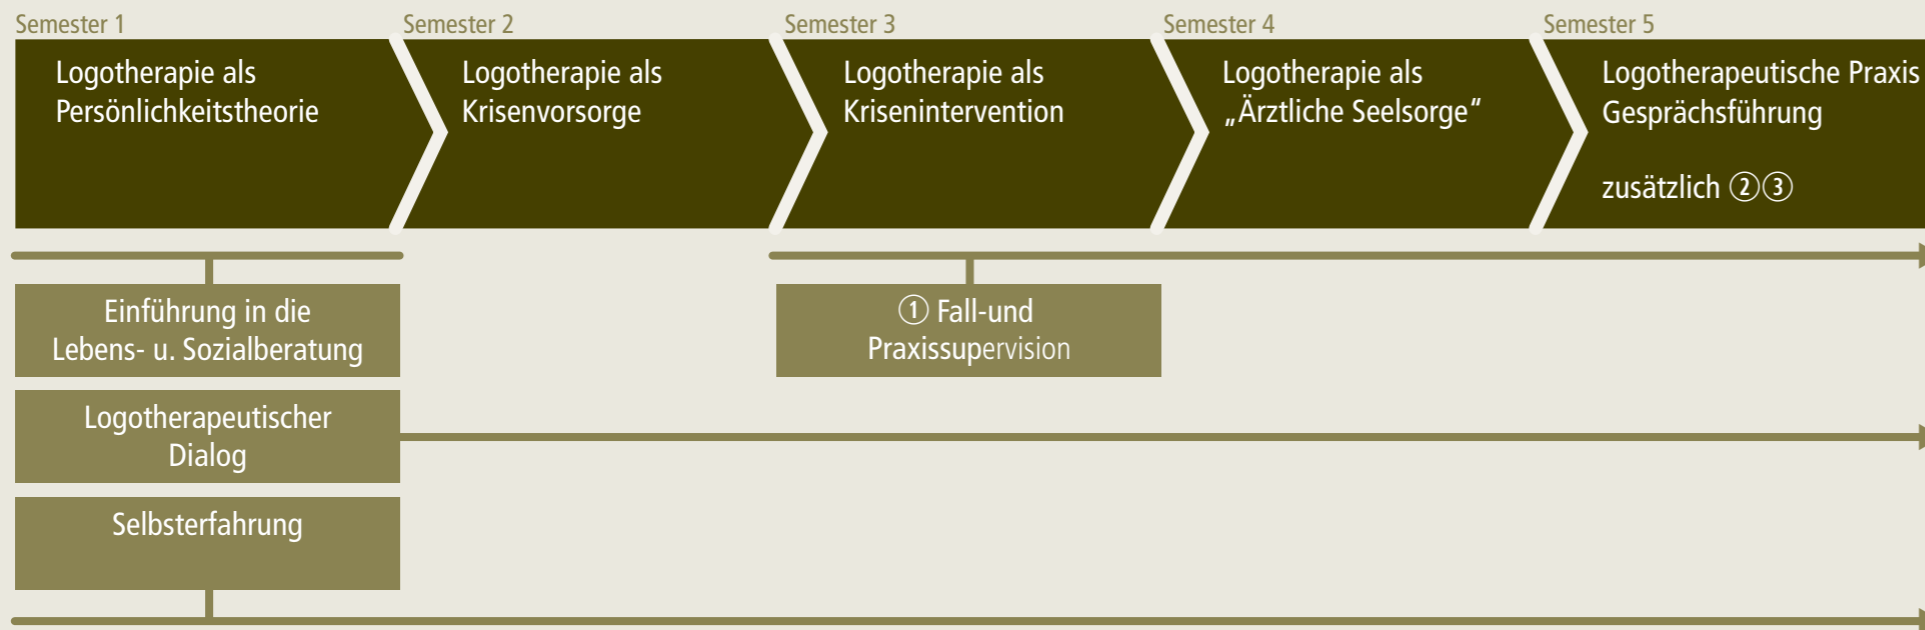

Lehrgang **Ausbildung in Logotherapie und Existenzanalyse zum staatlich diplomierten Lebens- und Sozialberater** (750 Stunden)

Zusätzliche Seminare (einzeln buchbar):

- ① Fall- und Praxissupervision
- ② Einführung Betriebswirtschaft & Berufsethik (2 Tage)
- ③ Einführung Rechtsfragen (3 Tage)
- ④ Gesprächsführung
- ⑤ Persönlichkeitsstörungen (1 Tag)
- ⑥ Enneagramm (2 Tage)

Lehrgang **Imaginative Logotherapie und Existenzanalyse** (berufsbegleitend, 220 Einheiten)

Kurzausbildung **Grundlagen der Logotherapie und Existenzanalyse nach Viktor E. Frankl**

10 Abende (40 Einh.)
oder
2 Wochenenden (25 Einh.)