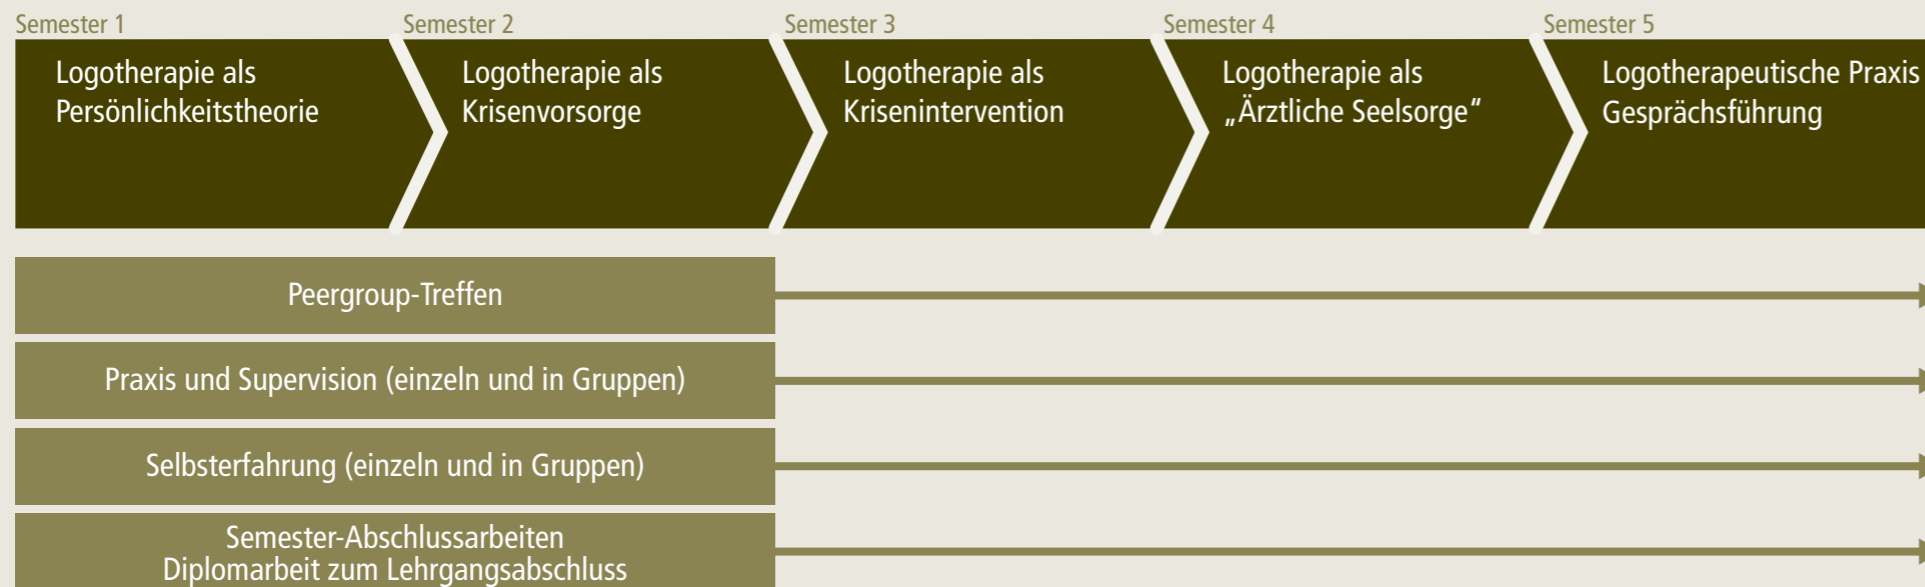

Lehrgang **Ausbildung in Logotherapie und Existenzanalyse zum staatlich diplomierten Lebens- und Sozialberater** (ca. 800 Stunden)

**Zusätzliche Seminare** (einzeln buchbar):

Einführung Betriebswirtschaft & Berufsethik (2 Tage)

Einführung Rechtsfragen (3 Tage)

Philosophische Gesprächsrunden

Lese- und Diskussionsrunden

Post Graduate Fortbildungen

Lehrgang **Imaginative Logotherapie und Existenzanalyse** (berufsbegleitend, 220 Einheiten)

Kurzausbildung **Grundlagen der Logotherapie und Existenzanalyse nach Viktor E. Frankl**

10 Abende (60 Einh.)  
oder  
1 Wochenende (20 Einh.)